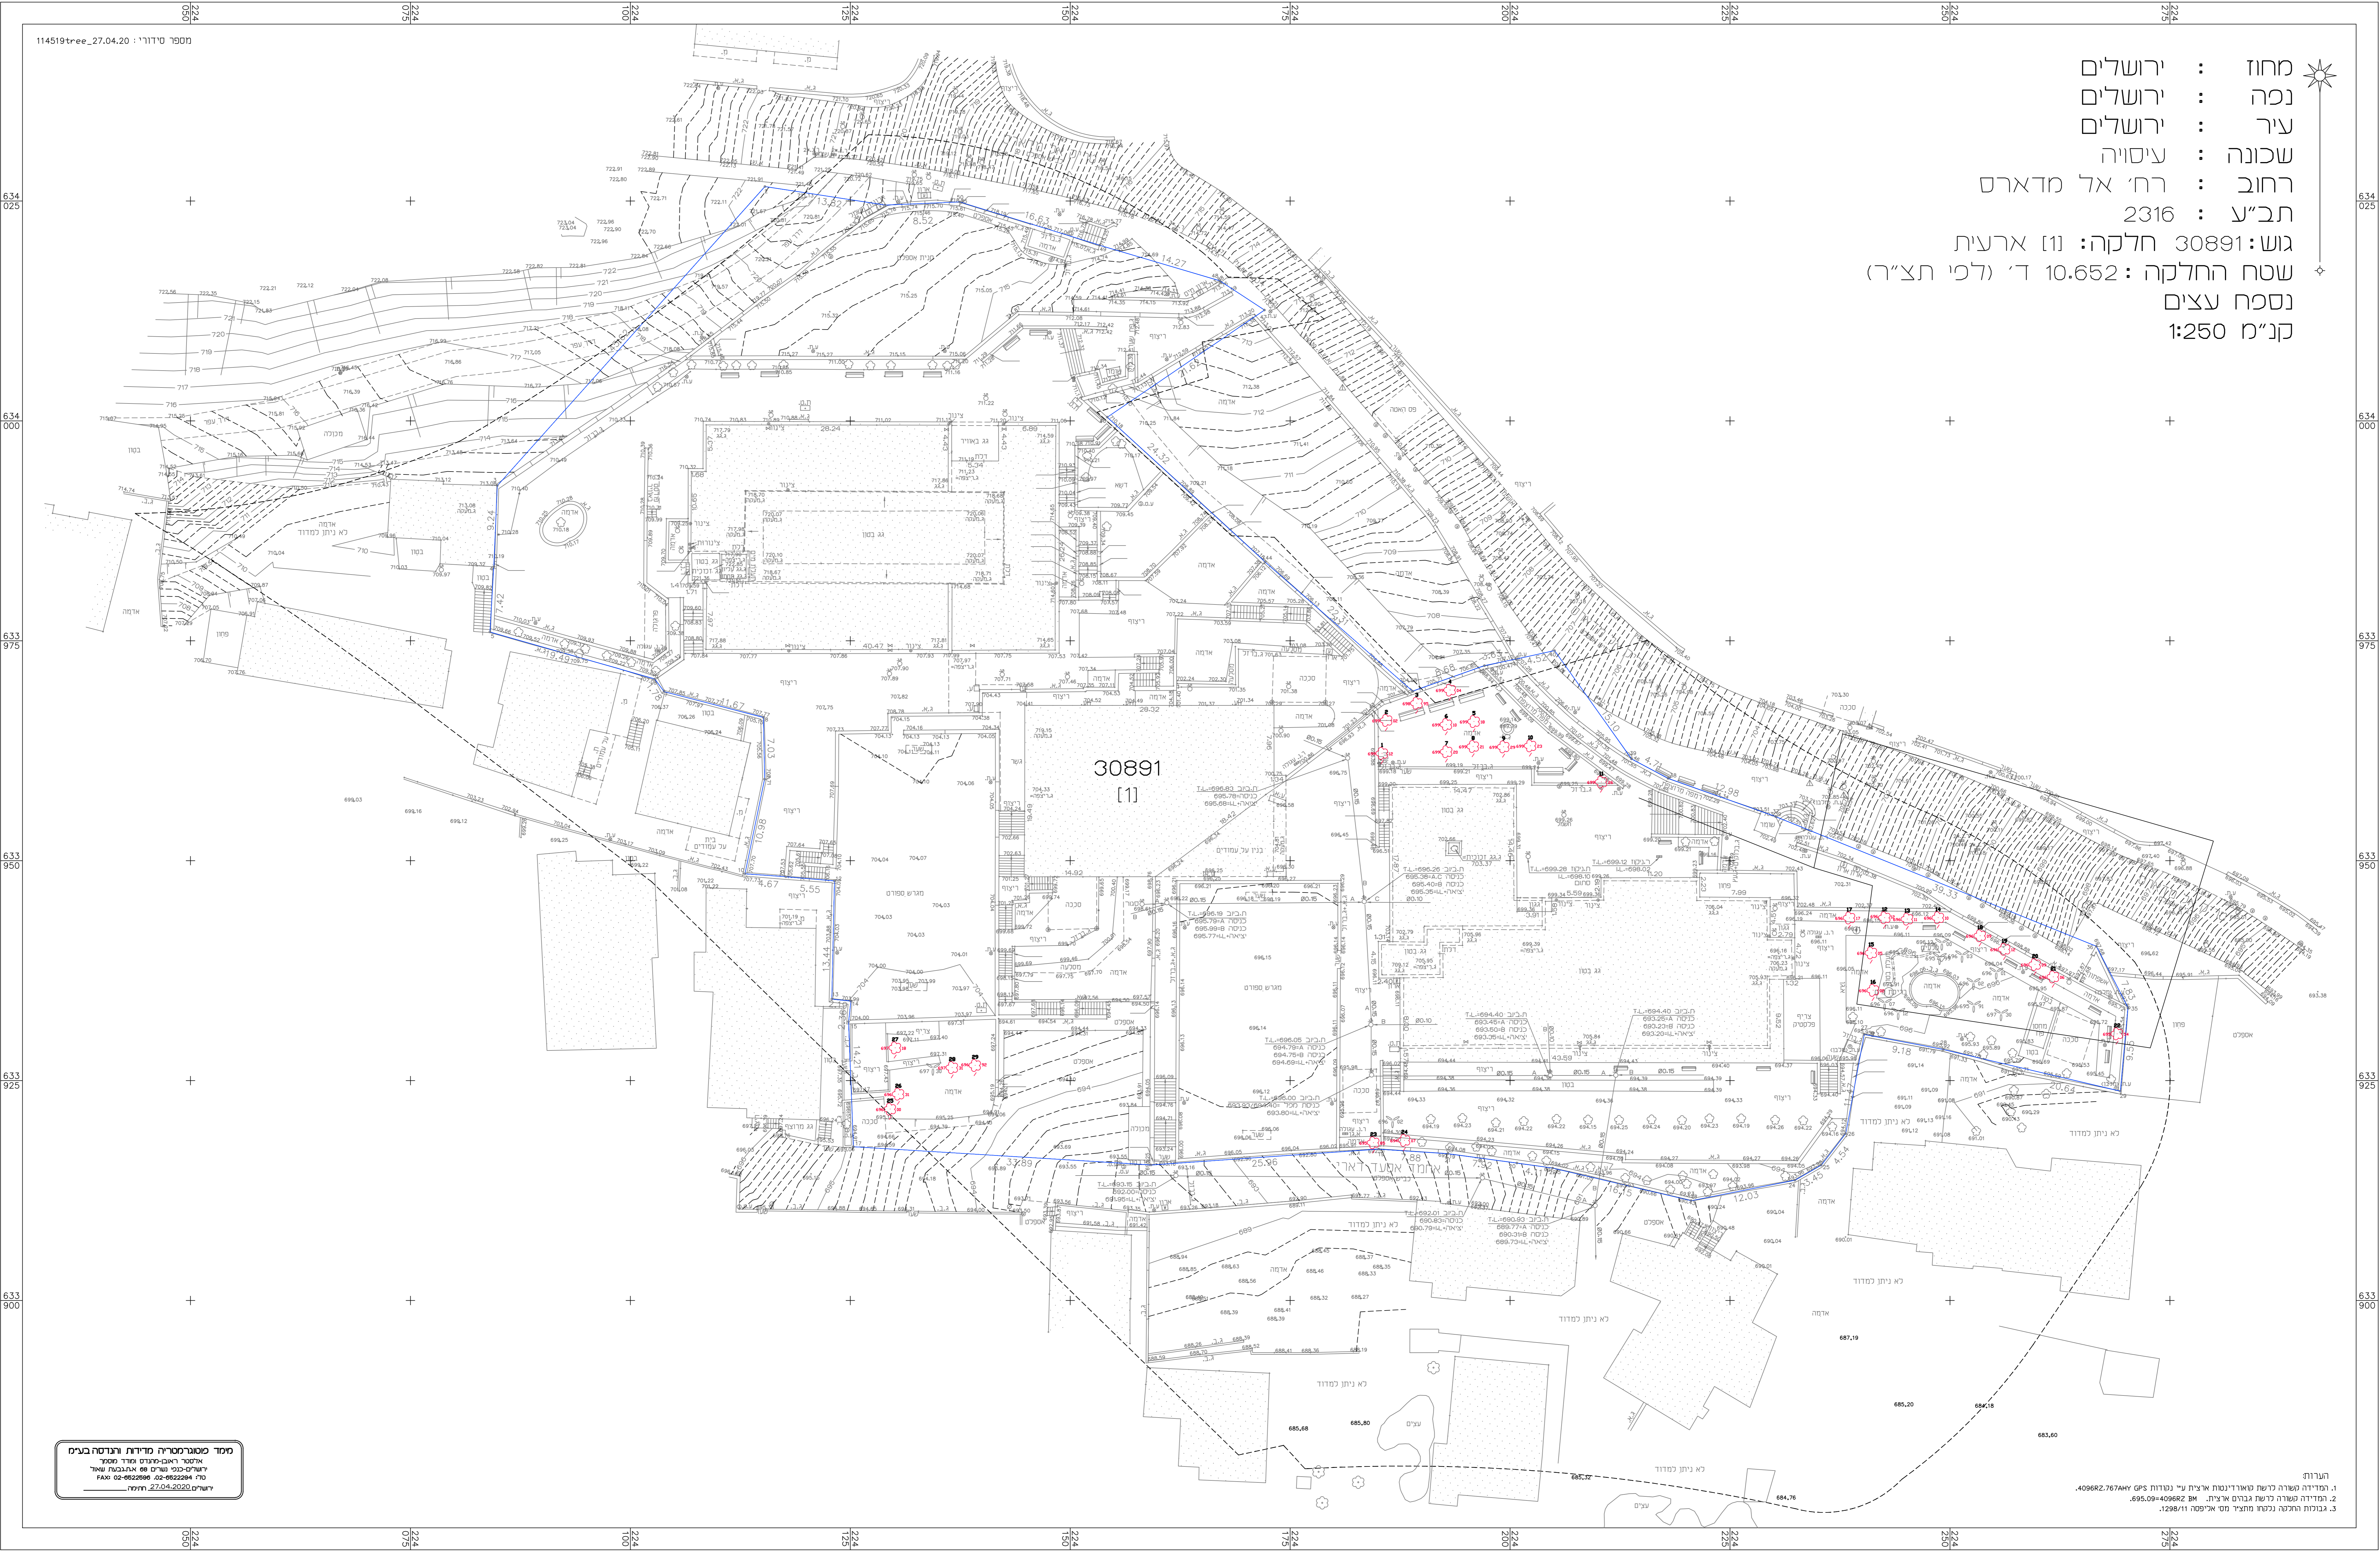

מחוז : ירושלים
 נפה : ירושלים
 עיר : ירושלים
 שכונה : עיסויה
 רחוב : רח' אל מדארם
 תב"ע : 2316
 גוש: 30891 חלקה: 11 ארעית
 שטח החלקה : 10.652 ד' (לפי תצ"ר)
 נספח עצים :
 קנ"מ 1:250

מוסד מאגנטרסוריה מדידת וצילום בגימ
 אלקטרוניקה וצילום מדידות
 ירושלים - תל אביב
 פקס: 02-6222996
 דואר: 27.04.2020

1. המדידה נעשתה באמצעות GPS 4096R2.767AHY
 2. המדידה נעשתה באמצעות GPS 685.08+4096R2 BM
 3. בגבולות הרחוקים נעשה שימוש במסלול GPS 1298/11