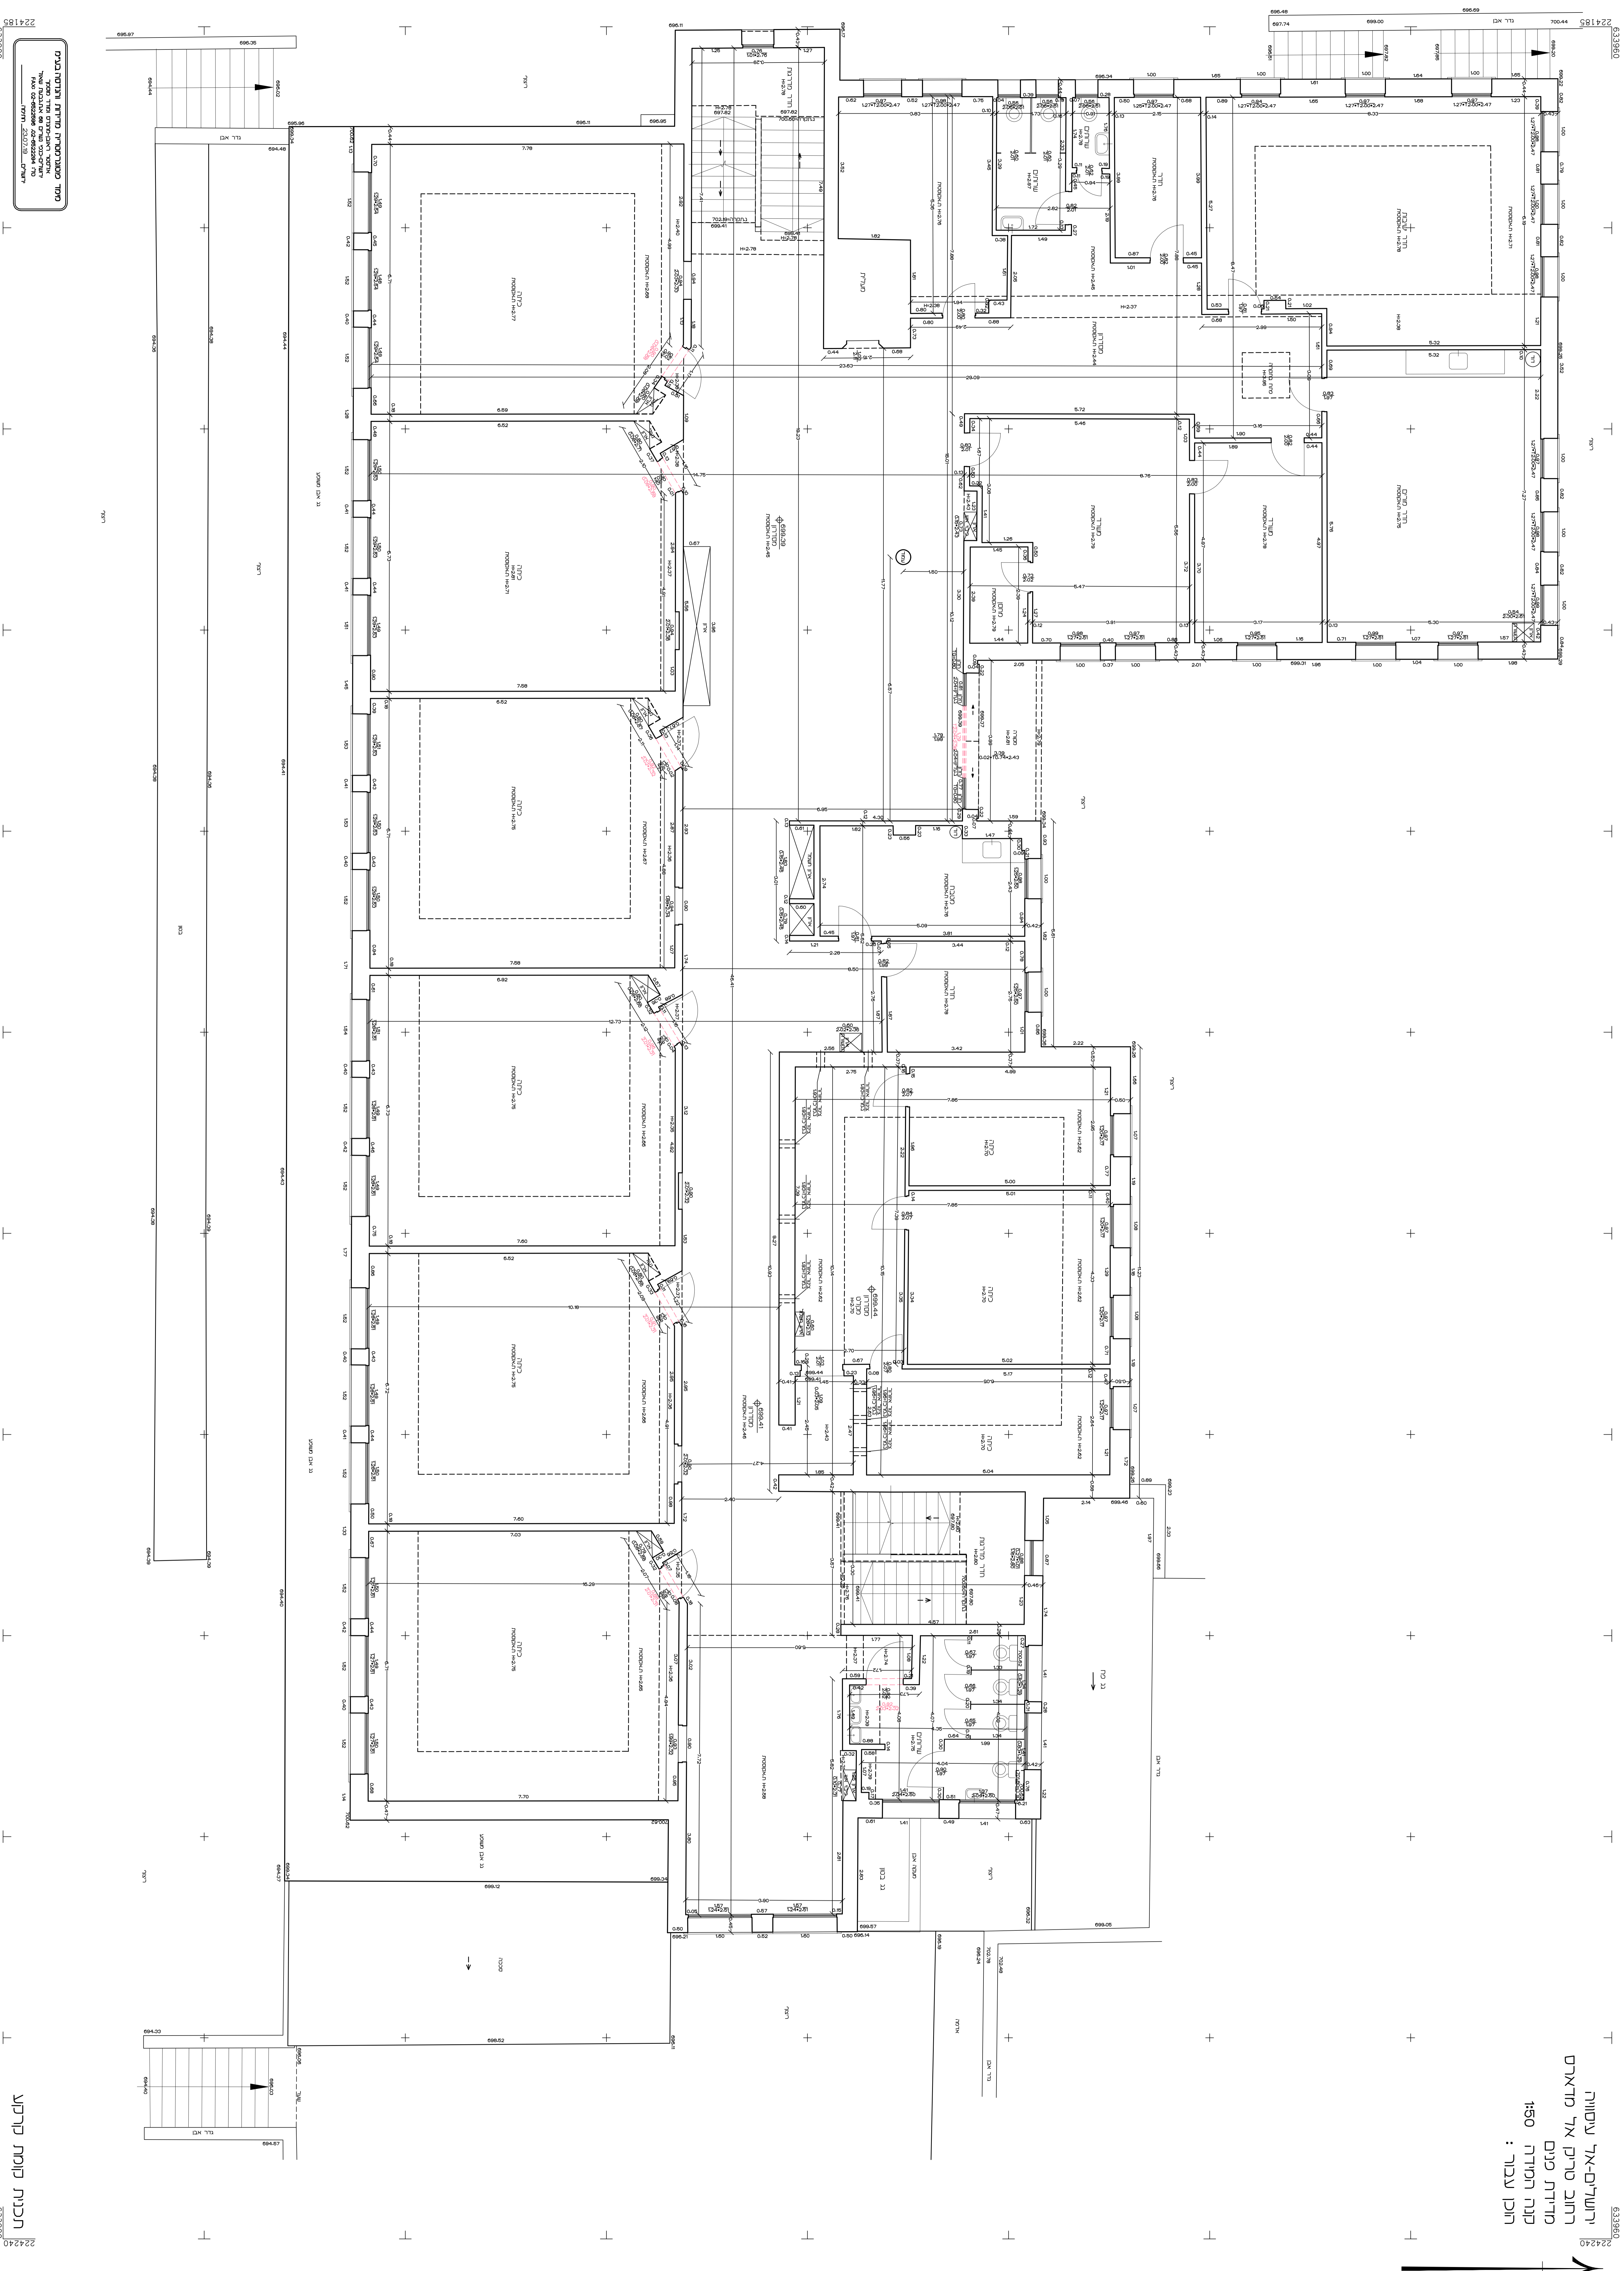

רשות-אל עיסרון
רחוב סרסן אל מדראס
מקדמת פנים
קנה המידה 1:50
חומ עברו :

תוכנית פירוט של חדרים
מסלול תנועת האדם
מסלול תנועת הרכב

תכנית קומת קרקע
633960