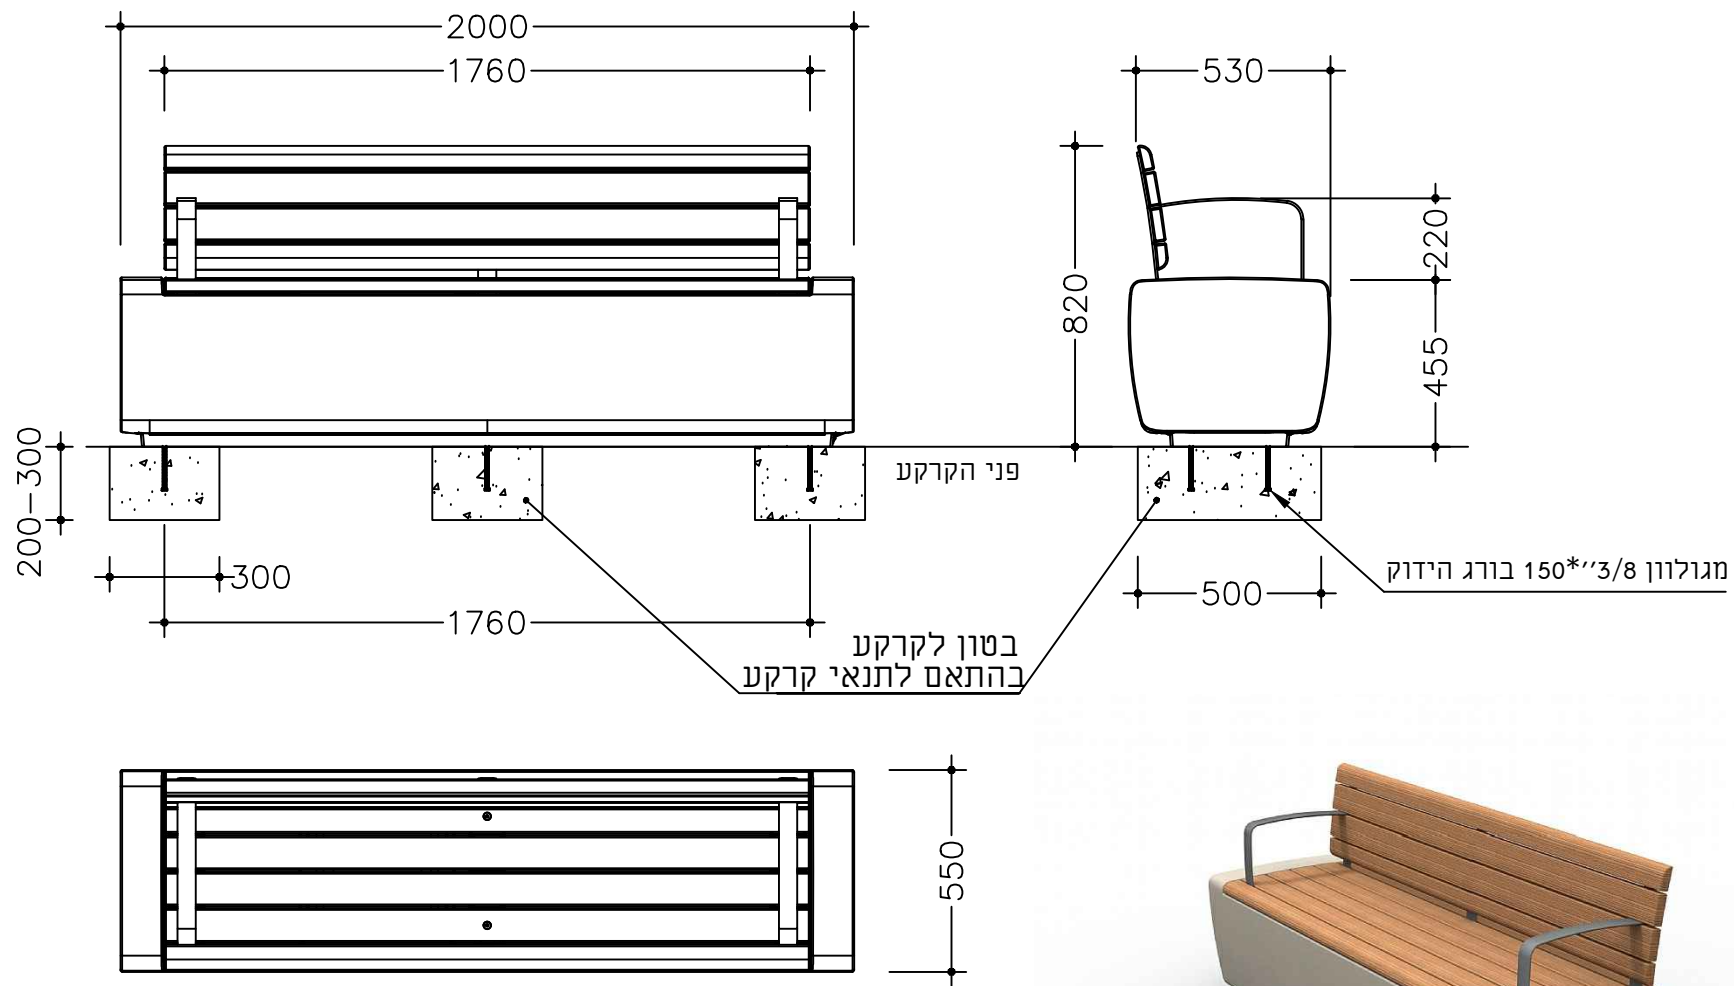

Cat. 1471

ספסל זהר עם מושב ומשענת מעץ

Z:\solid\לוגולטוליד.jpg

שחם י. אריא ובניו בע"מ רח' העמל35אזה"ת הקלה אשדוד 77606
טל 08-8563535 פקס 08-8562432

תאריך עידכון אחרון	מהדורה
16/08/2018	א
יח מידה מ"מ	