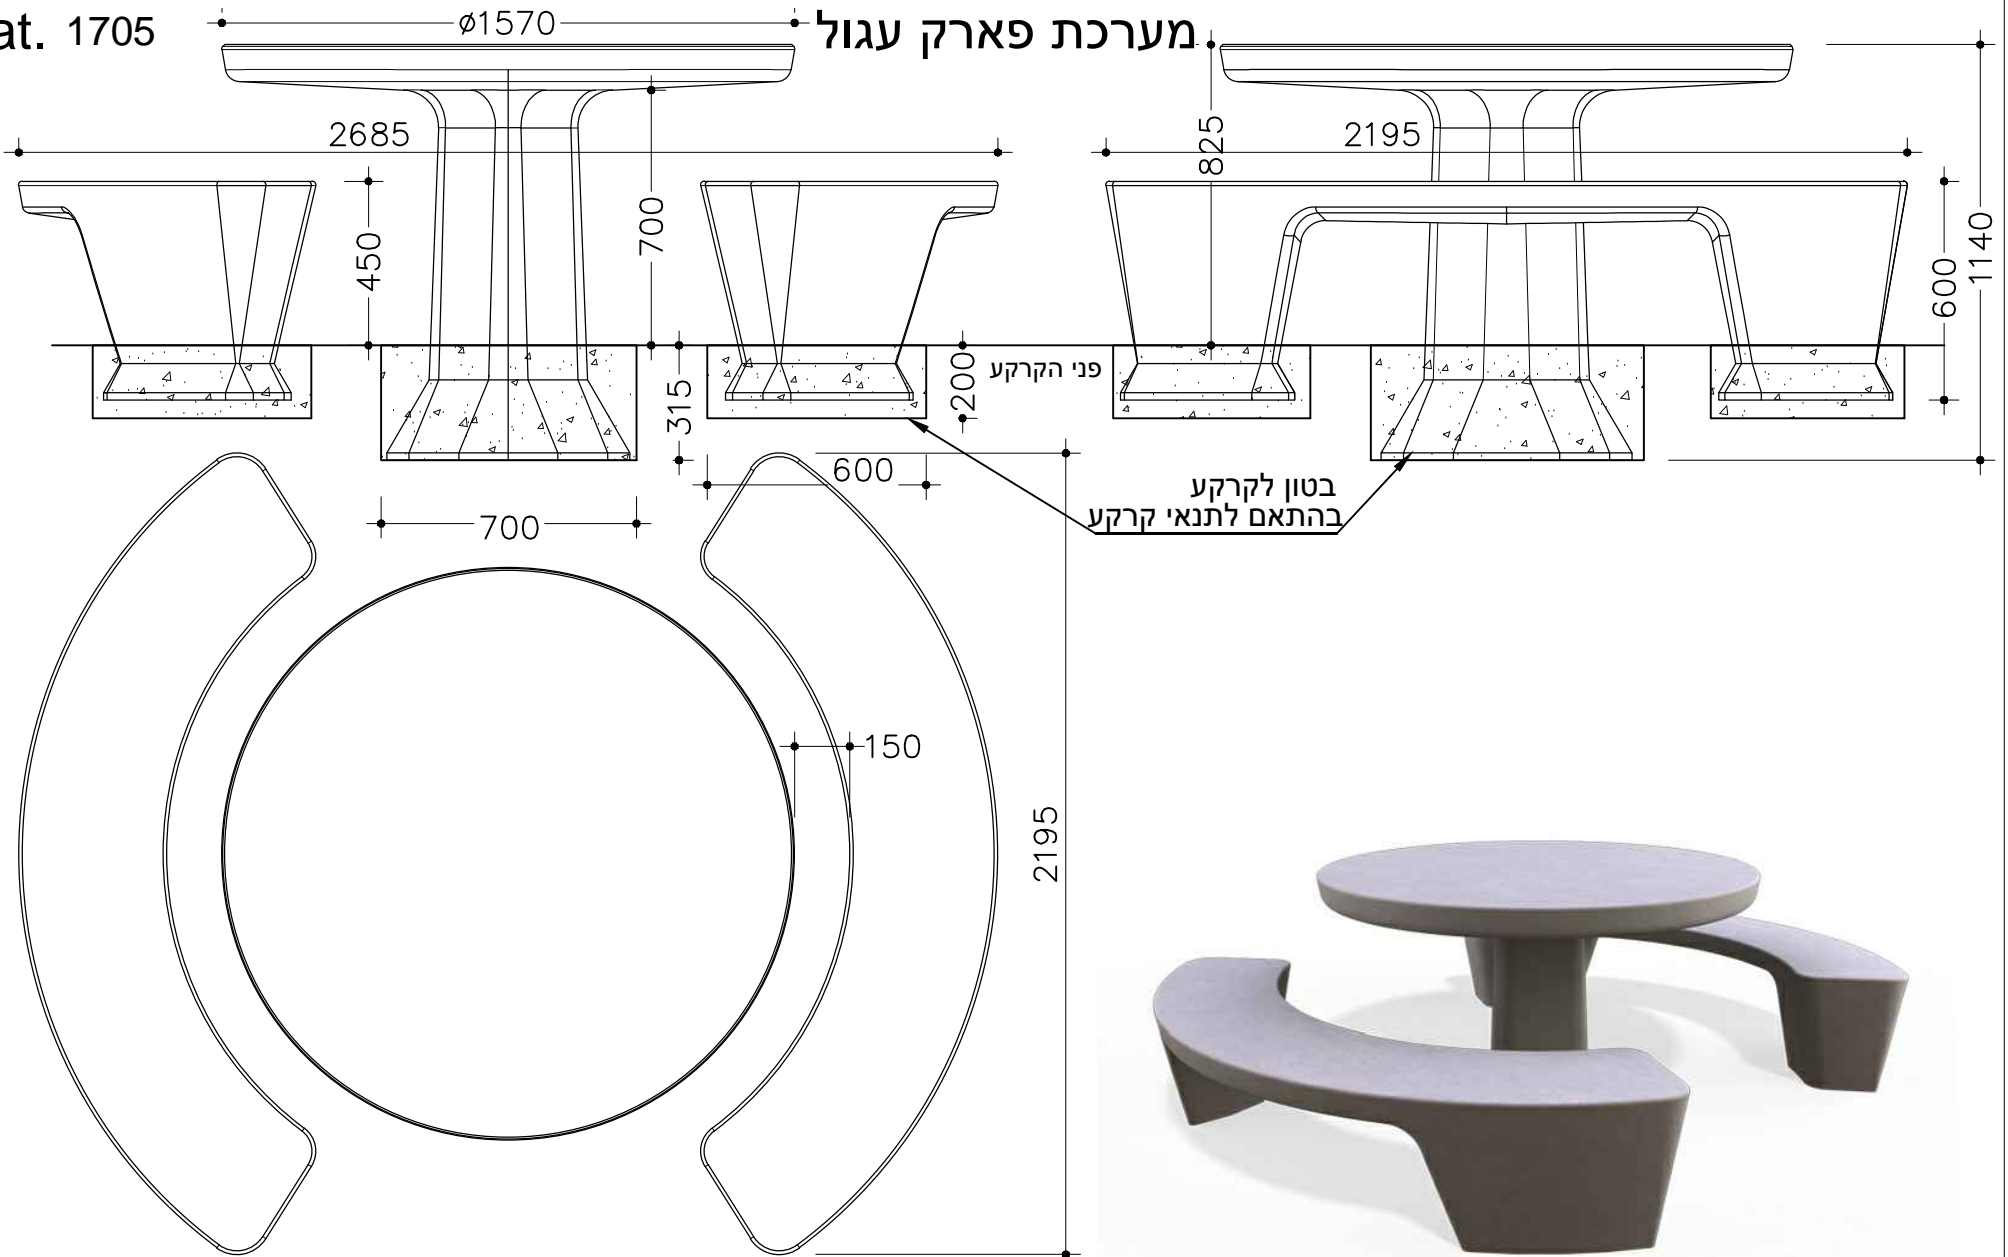

Cat. 1705

מערכת פארק עגול

שחם ארינא 

שחם י. ארינא ובניו בע"מ רח' העמל 35 אזה"ת הקלה אשדוד 77606
טל 08-8563535 פקס 08-8562432

תאריך עידכון אחרון	מהדורה
09/04/2012	ב
יח מידה	מ"מ