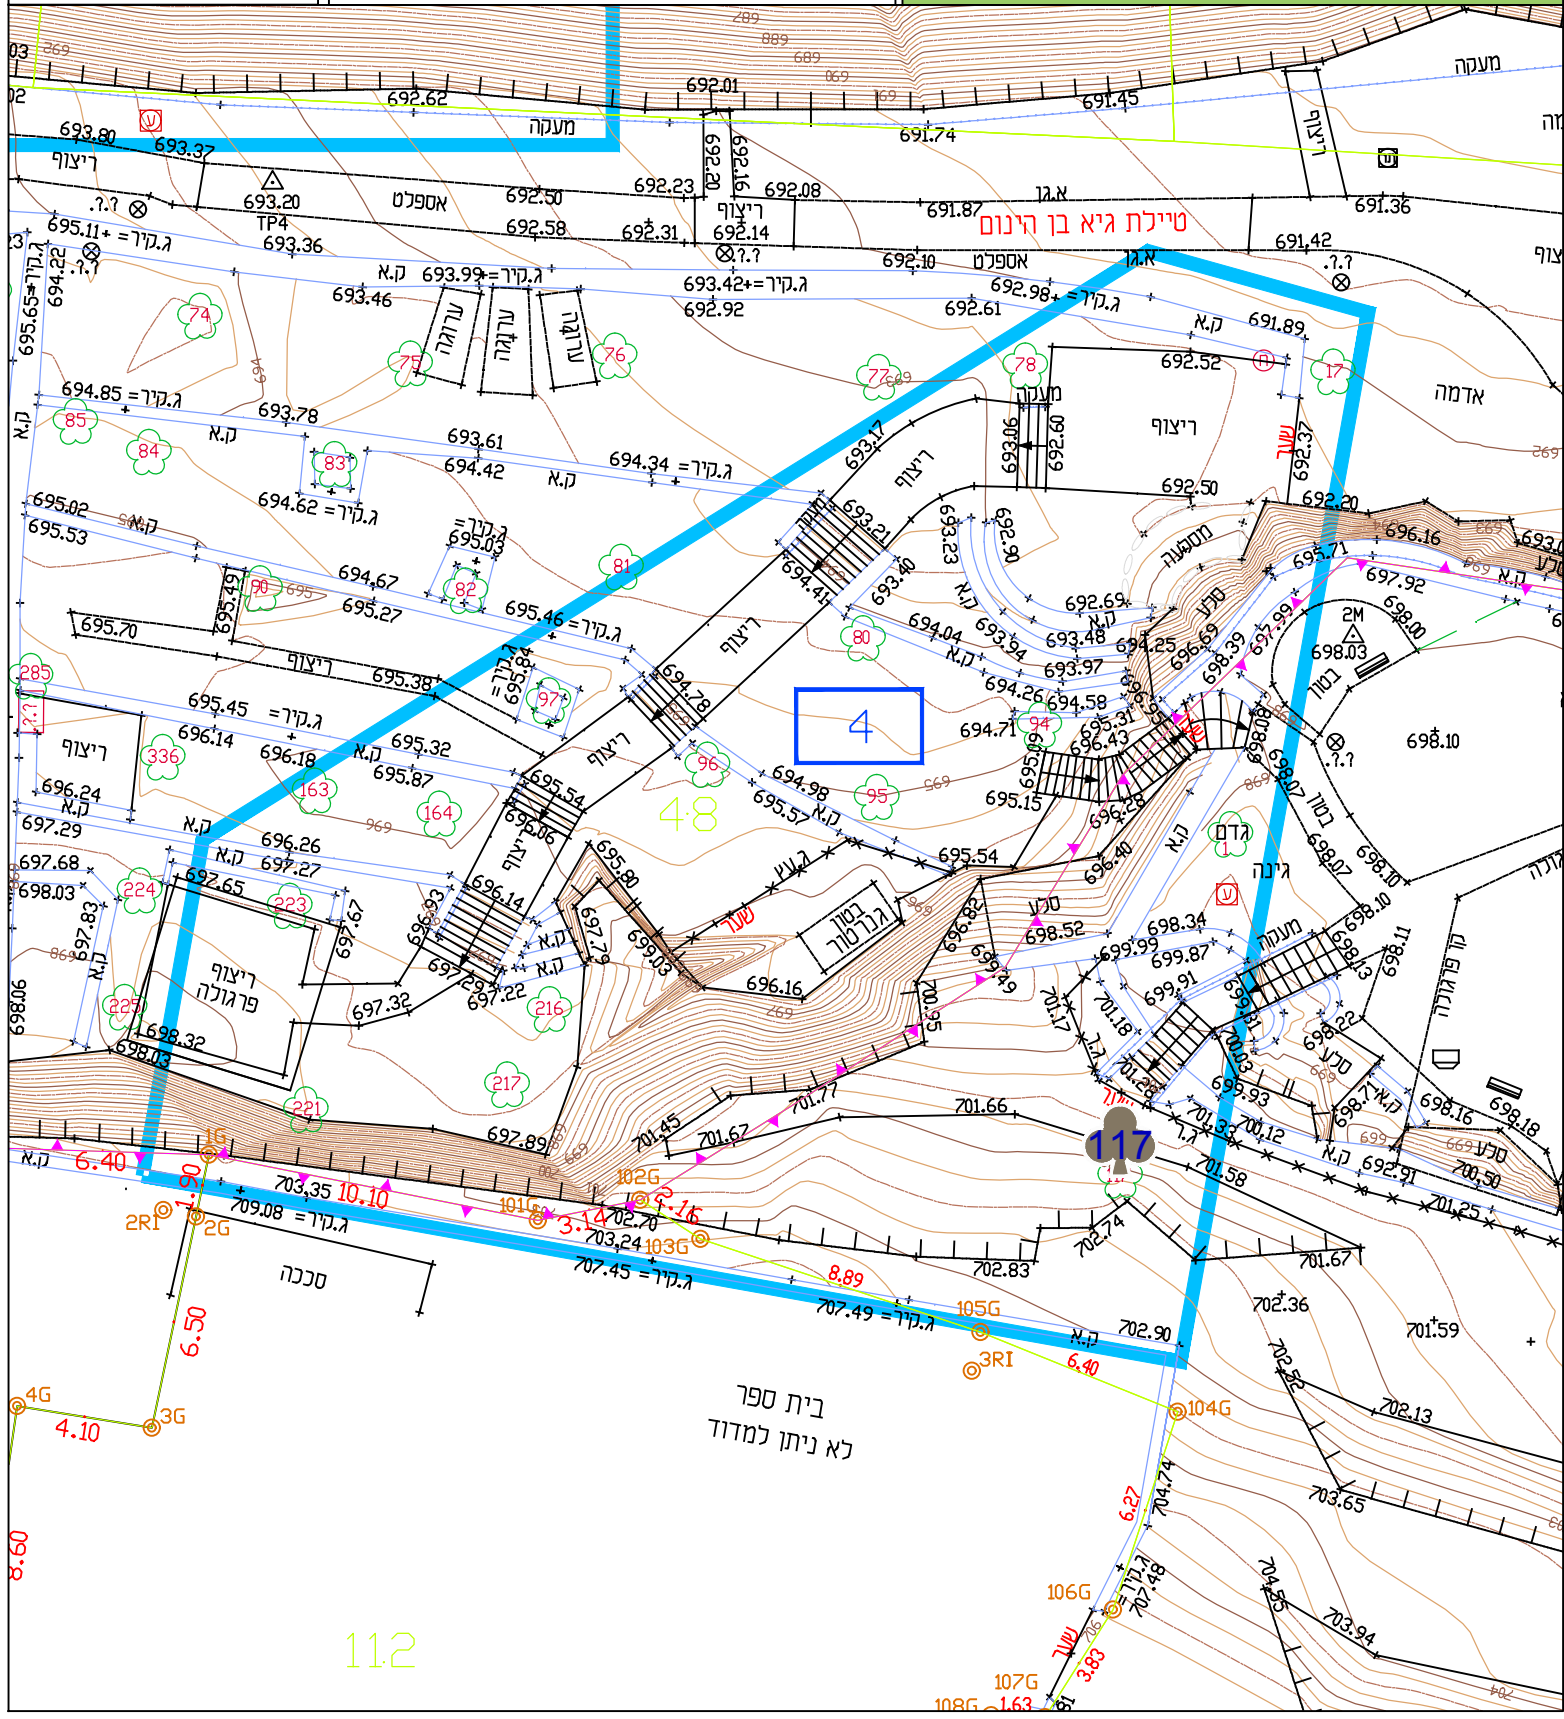

דו"ח אגרונום
סקר ערכיות עצים בוגרים
ירושלים - גשר גיא בן הינום
גוש: 30020 חלקה: 4

גון-עצים וסביבה בע"מ

גון-עצים וסביבה בע"מ | משרד: 09-7496374 | פקס: 09-5599799
כתובת: ת.ד. 926 כוכב יאיר 4486400 | מייל: gonen@trees.co.il | www.trees.co.il

מקרא עצים:

סימן בתוכנית	מקרא:
	עץ בעל ערכיות בינונית
	גבול תוכנית (קו כחול)

112